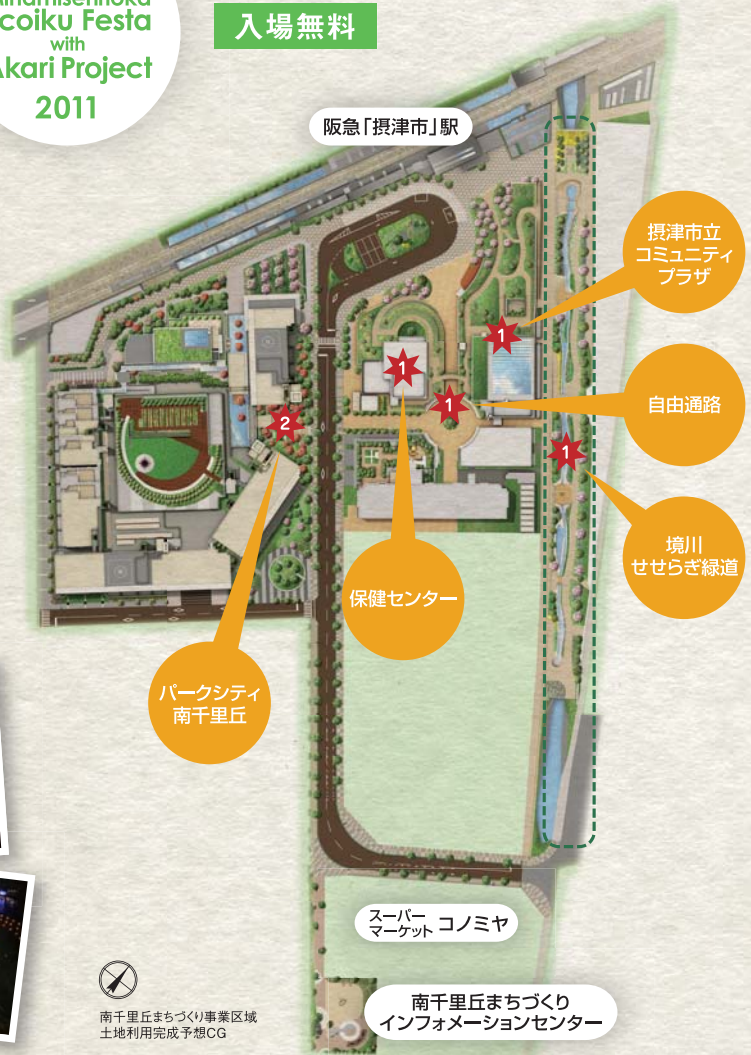

## 七色あかりファンタジー

大阪人間科学大学「あかりプロジェクト実行委員会」の協力により、『あかりプロジェクト2011』にて制作された光のアート作品やキャンドルアートを摂津市立コミュニティプラザや境川せせらぎ緑道などに設置します。学生たちが演出する“あかり”で包まれた素敵な南千里丘の街をお楽しみください。

点灯時間 17:00~19:00  
点灯場所 摂津市立コミュニティプラザ  
保健センター  
境川せせらぎ緑道 他

photo:あかりプロジェクト2011  
(2011.10.29 庄屋公園)

## 『あかりプロジェクト2011』作品展示

今年、10月29日に開催された大阪人間科学大学「あかりプロジェクト2011」の作品を摂津市立コミュニティプラザ内にて展示します。ぜひ、ご覧ください。

photo:あかりプロジェクト2011  
(2011.10.29 庄屋公園)

展示期間 12月3日(土)~12月7日(水)  
展示時間 10:00~19:00 ※12月3日(土)は17:00より  
展示場所 摂津市立コミュニティプラザ 1F展示スペース

## パークシティ南千里丘「CLUB EGG」 キャンドルイルミネーション

阪急「摂津市」駅前のマンション「パークシティ南千里丘」の皆さんによる、キャンドルイルミネーションを開催します。ぜひ、お楽しみください。

点灯時間 17:00~19:00  
点灯場所 パークシティ南千里丘

駐車場及び駐輪場はご用意しておりません。  
ご来場は公共交通機関をご利用ください。

阪急京都線「摂津市」駅、またはJR京都線「千里丘」駅、  
大阪モノレール「摂津」駅をご利用ください。